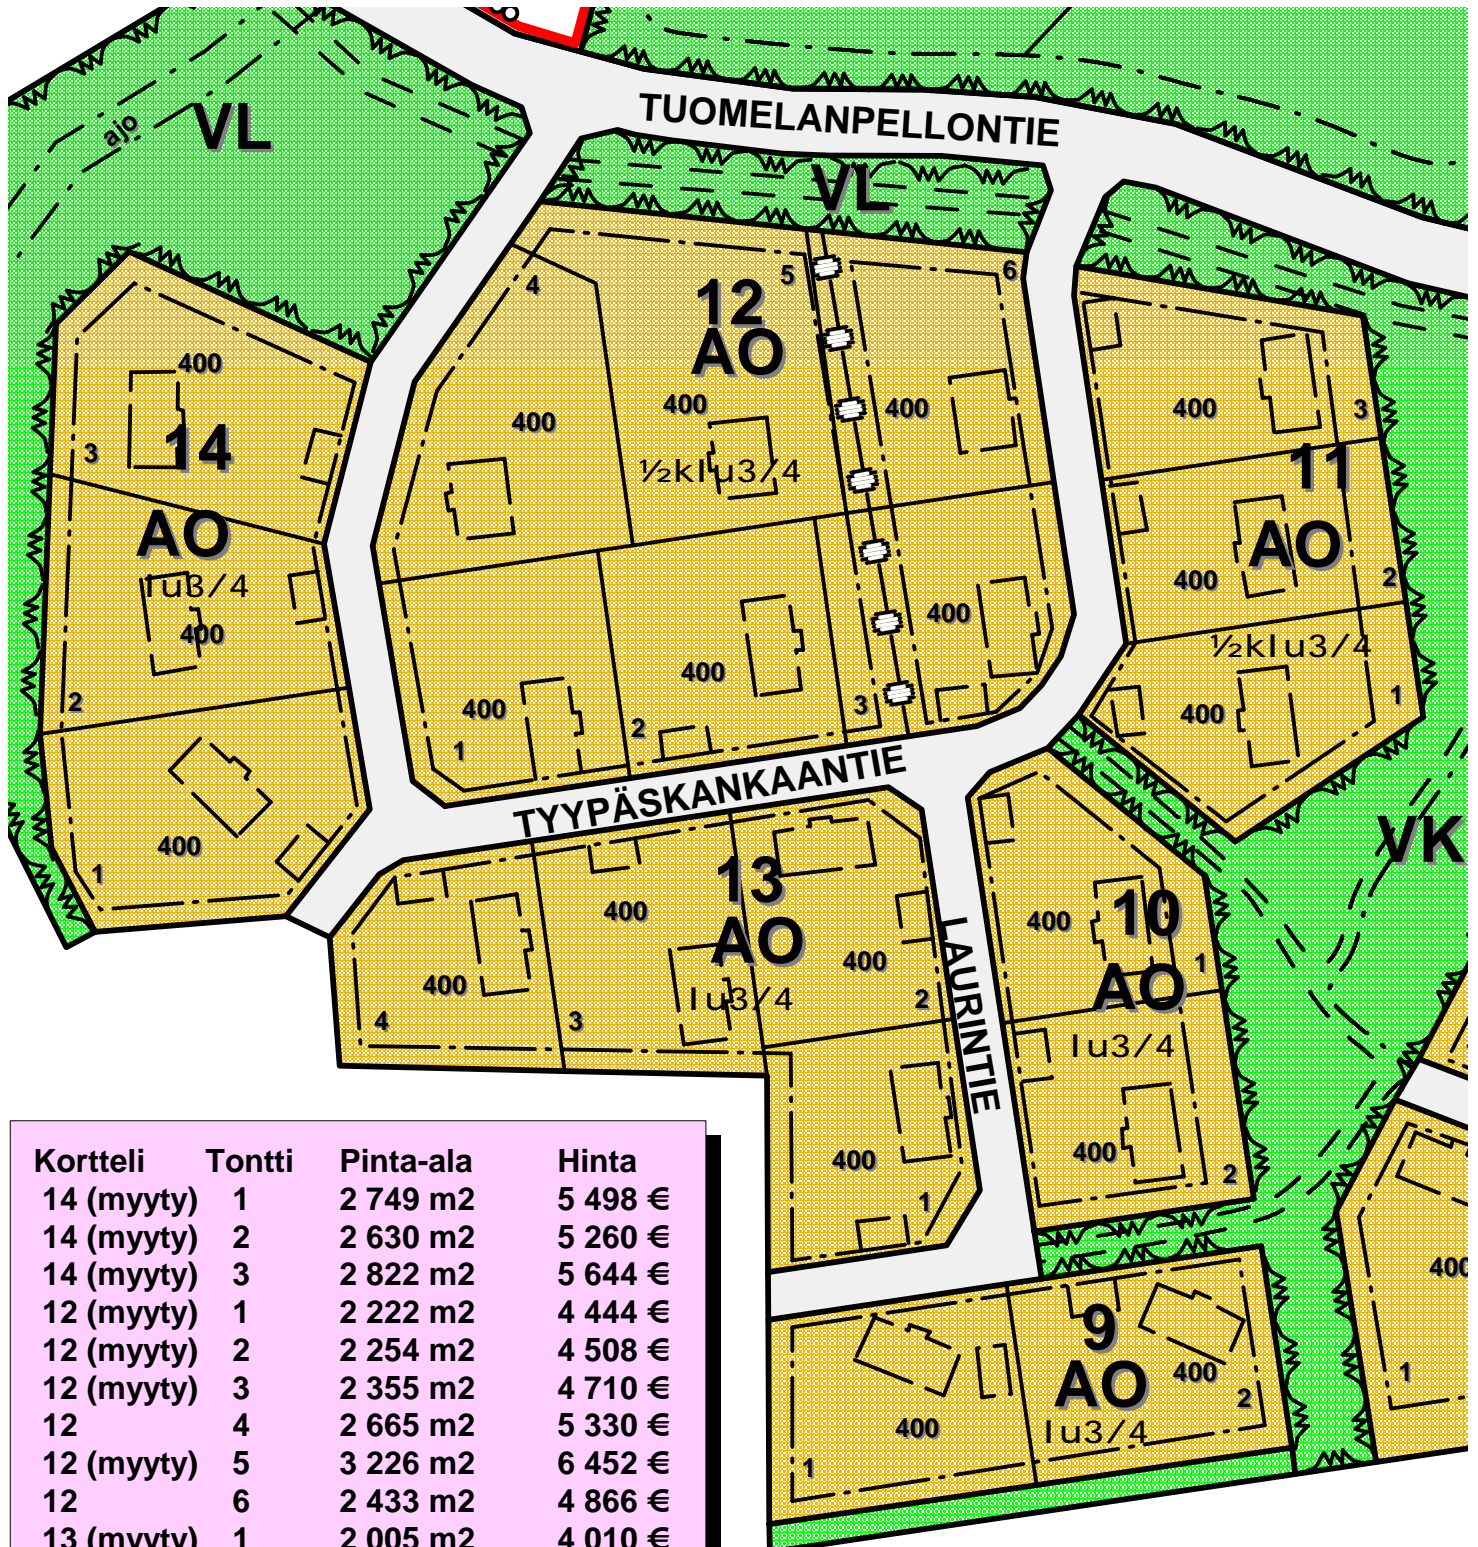

LEMIN KUNTA

TUOMELANKANKAAN II VAIHEEN MYYTÄVÄT OMAKOTITALOTONTIT

Kortteli	Tontti	Pinta-ala	Hinta
14 (myyty)	1	2 749 m ²	5 498 €
14 (myyty)	2	2 630 m ²	5 260 €
14 (myyty)	3	2 822 m ²	5 644 €
12 (myyty)	1	2 222 m ²	4 444 €
12 (myyty)	2	2 254 m ²	4 508 €
12 (myyty)	3	2 355 m ²	4 710 €
12	4	2 665 m ²	5 330 €
12 (myyty)	5	3 226 m ²	6 452 €
12	6	2 433 m ²	4 866 €
13 (myyty)	1	2 005 m ²	4 010 €
13 (myyty)	2	2 027 m ²	4 054 €
13 (myyty)	3	2 236 m ²	4 472 €
13 (myyty)	4	1 964 m ²	3 928 €
11 (myyty)	1	2 256 m ²	4 512 €
11	2	2 094 m ²	4 188 €
11 (myyty)	3	2 152 m ²	4 304 €

Kortteli	Tontti	Pinta-ala	Hinta
10 (myyty)	1	2 131 m ²	4 262 €
10 (myyty)	2	2 096 m ²	4 192 €
9 (myyty)	1	2 315 m ²	4 630 €
9 (myyty)	2	2 349 m ²	4 698 €